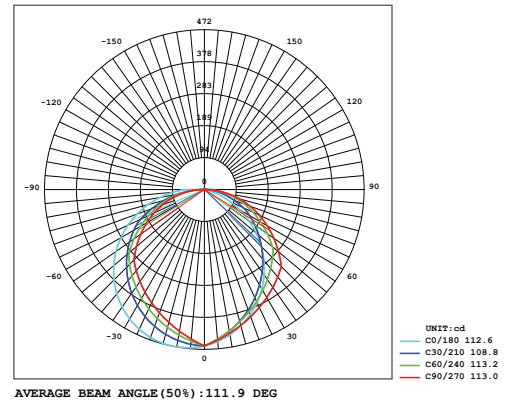

Işık Eğrisi

Renk Sıcaklık Tablosu

Opsiyonel Özellikler

Renk Sıcaklığı	: 3000K / 4000K / 6500K
DALI Uyumluluğu	: Var
Koridor Fonksiyonu	: Var
Sensör	: Var
Difüzör	: PMMA