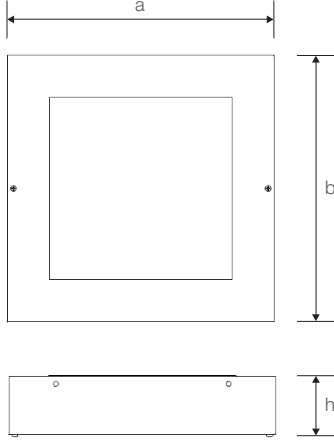

PERLA

11W Sıva Üstü Backlight LED Aydınlatma Armatürü

Ürün Kodu

: VL468011-SÜ

Standart Model

Ürün ölçüleri (mm)

	a	b	h
Standart	300	300	70

Ağırlık (kg)